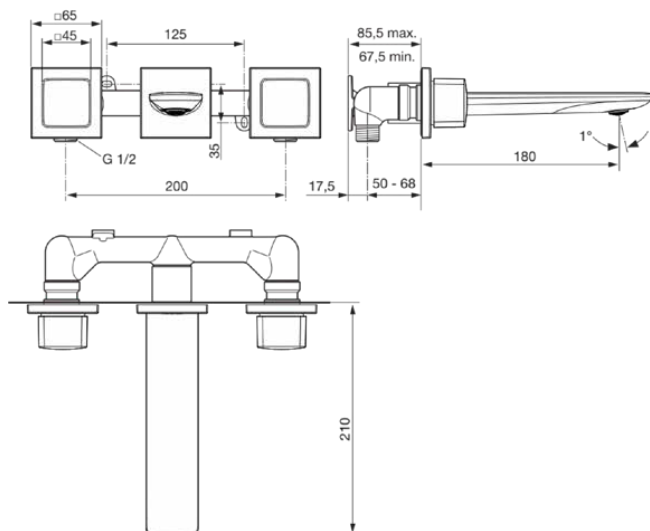

CONCA

A7445A2

CONCA | Robinet dublă comandă 265x210x65 mm, 180 mm proiecția gurii de scurgere În finisaj aur periat, Kit 1 included, 5 l/min (3 bar), fără risipă | Tehnologia PVD

Imagine si schita

Informații generale

Tipul de produs:	Baterii pentru lavoar
Tipul de subprodus:	Robinet dublă comandă
Marca:	Ideal Standard
Colecția:	CONCA
Designer:	Palomba Serafini Associati
Colour:	A2 - Aur Periat
Efectul de finisare a suprafeței:	Satin
Înălțime (mm):	65
Lățime (mm):	265
Lungime / Proiecție (mm):	210
Metoda de fixare:	Kit 1 inclus
Greutate netă (kg):	2.75
Cod EAN:	3800861093428

Specificațiile produsului

Numărul de rozete:	3
Număr de mânere:	2
Tehnologia Blue Start:	Nu
Cod de culoare:	A2
Descrierea culorii:	aur periat
Tehnologia Cool Body:	Nu
Tehnologia Easy Fix:	Nu
Aplicația mânerului:	Controlul volumului și al temperaturii
Poziția mânerului:	Lateral
Tehnologia IdealPure:	Nu
Include un ochi de lanț:	Nu
Electronice integrate:	Nu
Modelul de joasă presiune:	Nu
Material:	Metal
Materialul rozetei:	Metal
Material mâner:	Metal
Calitatea materialului:	Alamă
Debit maxim la 3 bar (l):	5

CONCA

A7445A2

CONCA | Robinet dublă comandă 265x210x65 mm, 180 mm proiecția gurii de scurgere În finisaj aur periat, Kit 1 included, 5 l/min (3 bar), fără risipă | Tehnologia PVD

Specificațiile produsului